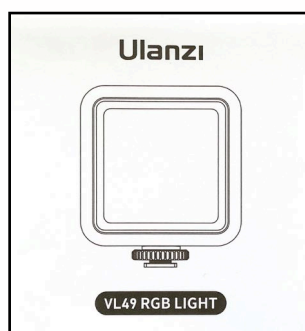

Contenu

Le paquet comprend :

Manuel

VL49 RGB*1

Câble de Charge USB-C*1

L'Appareil

Spécifications du produit

Eclairage VL49 RGB	Blanc	20pcs	Jaune	20pcs	RGB	20pcs
	Tension		3.7V		Puissance	
	Luminosité		800 LUX / 0,5 m		Angle d'éclairage	
	Température de couleur		2500K-9000K		Capacité de la batterie	
	Distance d'éclairage		5 m		Taille du produit	
	Durée de fonctionnement		Luminosité maxi>2H Luminosité mini>10H		IRC	
						6 W
						120°
						2000 mAh
						66*80*30
						>95