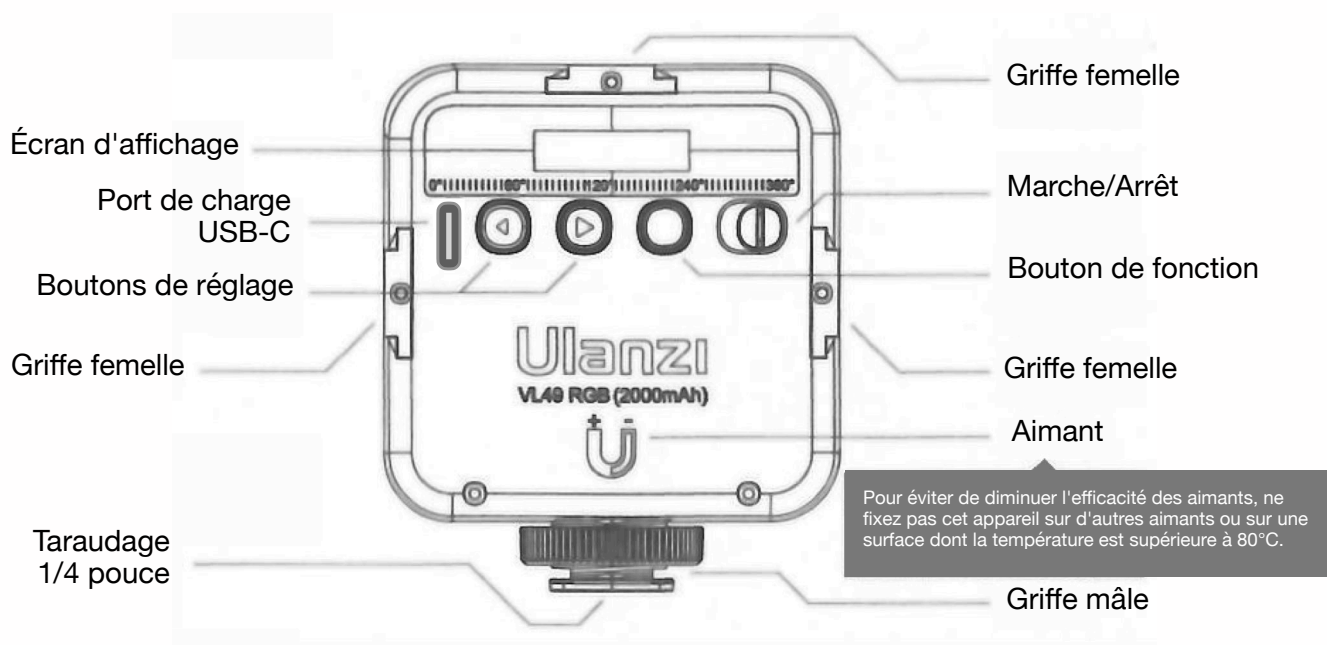

Contenu

Le paquet comprend :

Manuel

VL49 RGB*1

Câble de Charge USB-C*1

L'Appareil

Spécifications du produit

Eclairage VL49 RGB	Blanc	20pcs	Jaune	20pcs	RGB	20pcs
	Tension		3.7V		Puissance	
	Luminosité		800 LUX / 0,5 m		Angle d'éclairage	
	Température de couleur		2500K-9000K		Capacité de la batterie	
	Distance d'éclairage		5 m		Taille du produit	
	Durée de fonctionnement		Luminosité maxi>2H Luminosité mini>10H		IRC	
						6 W
						120°
						2000 mAh
						66*80*30
						>95