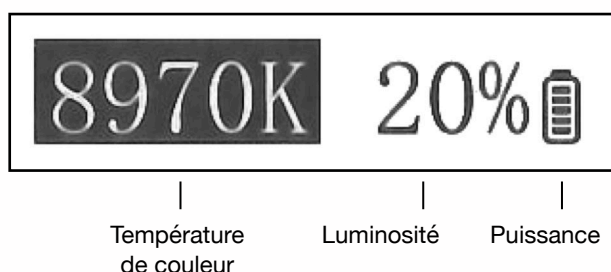

Contenu

Le paquet comprend :

Manuel

VL49 RGB*1

Câble de Charge USB-C*1

L'Appareil

Spécifications du produit

Eclairage VL49 RGB	Blanc	20pcs	Jaune	20pcs	RGB	20pcs
	Tension		3.7V		Puissance	
	Luminosité		800 LUX / 0,5 m		Angle d'éclairage	
	Température de couleur		2500K-9000K		Capacité de la batterie	
	Distance d'éclairage		5 m		Taille du produit	
	Durée de fonctionnement		Luminosité maxi>2H Luminosité mini>10H		IRC	
						6 W
						120°
						2000 mAh
						66*80*30
						>95

Description de l'interface :

Mode CCT

Une pression longue sur le bouton de fonction permet de basculer entre le mode CCT/RGB et le mode Effet. En mode CCT, une pression courte permet de basculer entre la température de couleur et la luminosité. Comme indiqué sur la gauche, la case noire correspond au mode sélectionné, puis vous pouvez l'ajuster en fonction de vos besoins. La plage de température de couleur de ce produit est de 2500K-9000K.